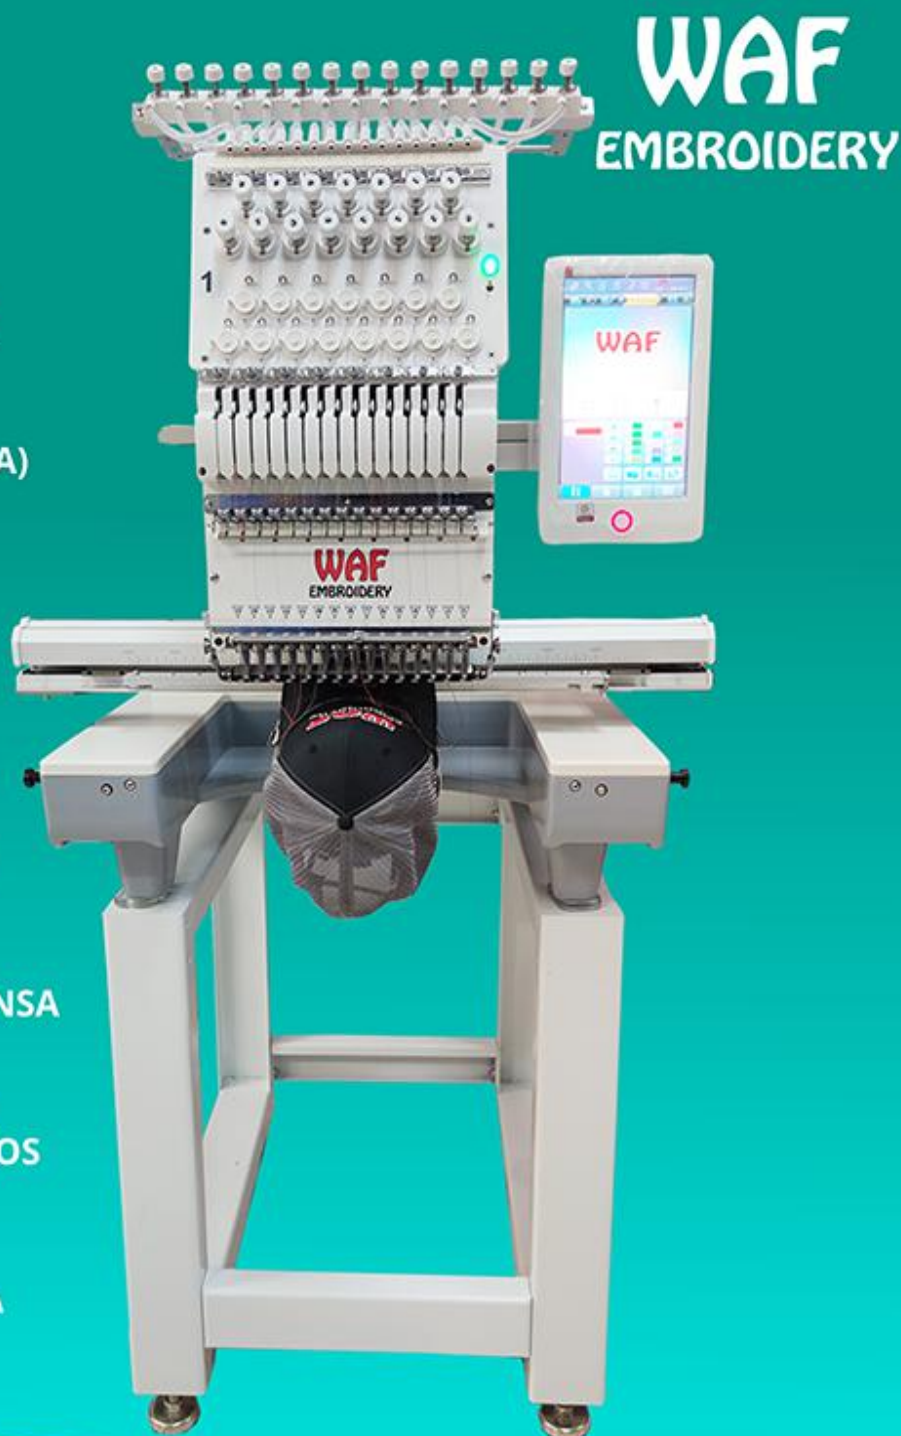

**VENTA A  
CRÉDITO**

**REQUISITOS**

PRECIO A CRÉDITO EN:  
\$7900 (DIVISA AMERICANA)

PAGO INICIAL EN:  
\$3950 + ITBMS

12 LETRAS MENSUALES  
DE: \$329,16

PRESENTAR COPIA DE SU  
CÉDULA DE IDENTIDAD

RECIBO DE IDAAN O DE ENSA

ESTADOS DE SU CUENTA  
BANCARIA DE LOS ÚLTIMOS  
6 MESES

APROBACIÓN INMEDIATA

**MÁQUINA DE BORDAR INDUSTRIAL  
WAF DE 1 CABEZA Y 15 CAMBIOS DE AGUJAS  
CON OPCIÓN DE COMPRA A CRÉDITO**

CONTÁCTANOS PARA OBTENER MAYOR INFORMACIÓN  
NUESTRO WHATSAPP (+507) 6012 5107