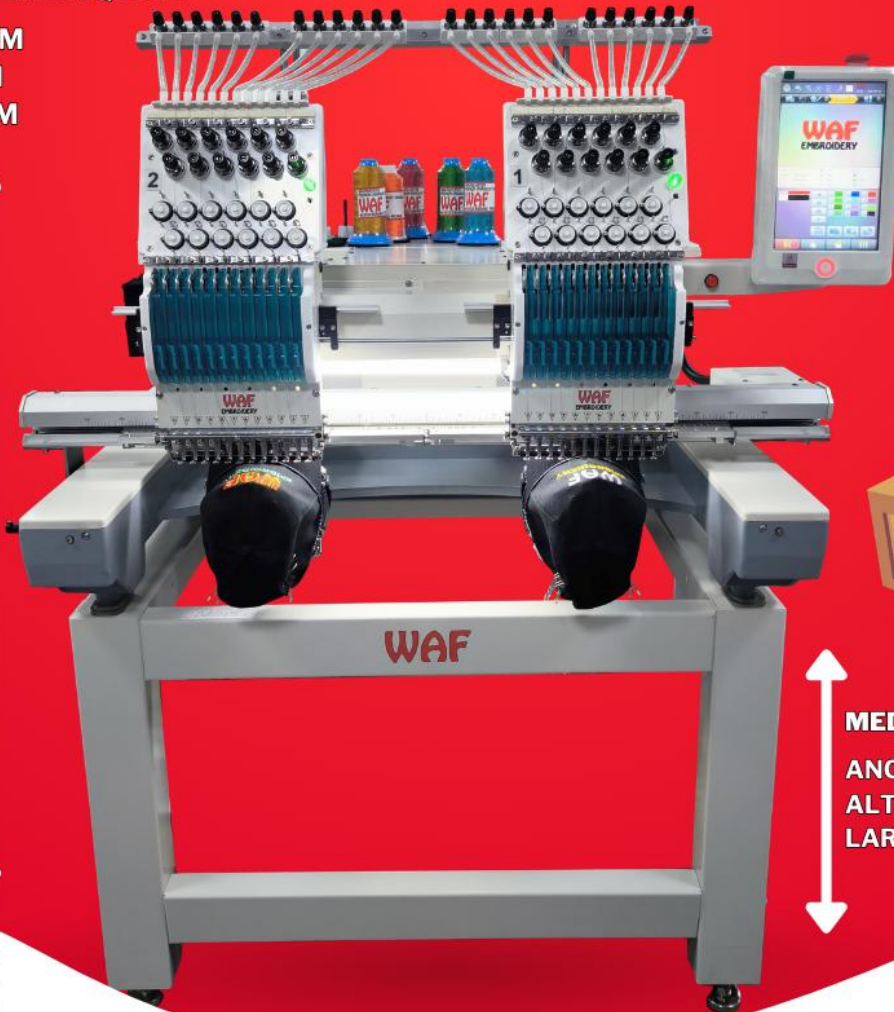

MÁQUINA DE BORDAR INDUTRIAL WAF DE 2 CABEZAS

MEDIDAS DE LA MAQUINA

ANCHO: 110 CM
ALTO: 190 CM
LARGO: 120 CM

PESO

**MAQUINA
130 KG**

**PESO
DE LA CAJA
150 KG**

MEDIDAS DE LA MESA

ANCHO: 115CM
ALTO: 95 CM
LARGO: 130 CM